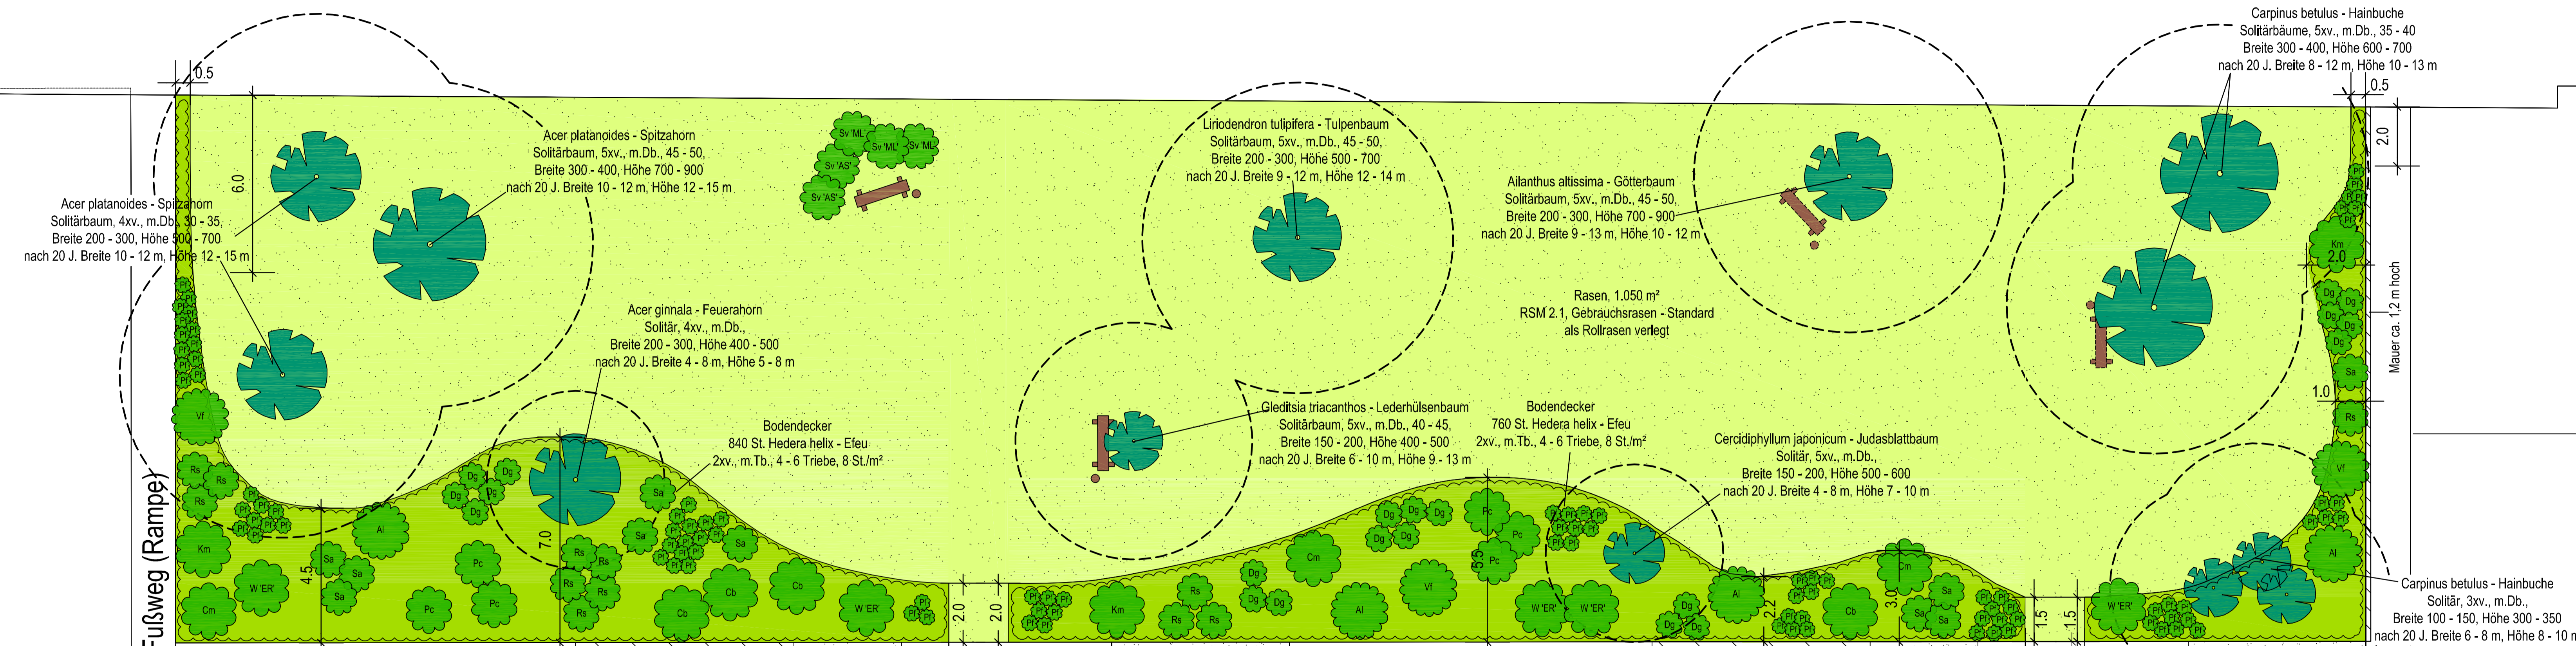

Objektplanungen Freianlagen

Kartenbeispiel: Bepflanzungsplan

Pflanzliste					
Darstellung	Menge	Abk.	Pflanzname	Qualität	
	1 St.		Bäume Acer ginnala - Feuerahorn	Solitär, 4xv., m.Db., Breite 200 - 300, Höhe 400 - 500	
	1 St.		Acer platanoides - Spitzahorn	Solitärbaum 5xv., m.Db., 45 - 50 Breite 300 - 400, Höhe 700 - 900	
	2 St.		Acer platanoides - Spitzahorn	Solitärbaum 4xv., m.Db., 30 - 35 Breite 200 - 300, Höhe 500 - 700	
	1 St.		Ailanthus altissima - Götterbaum	Solitärbaum 5xv., m.Db., 45 - 50 Breite 200 - 300, Höhe 700 - 900	
	2 St.		Carpinus betulus - Hainbuche	Solitärbaum 5xv., m.Db., 35 - 40 Breite 300 - 400, Höhe 600 - 700	
	3 St.		Carpinus betulus - Hainbuche	Solitär, 3xv., m.Db., Breite 100 - 150, Höhe 300 - 350	
	1 St.		Cercidiphyllum japonicum - Judasblattbaum	Solitär, 5xv., m.Db., Breite 150 - 200, Höhe 500 - 600	
	1 St.		Gleditsia triacanthos - Lederhülsenbaum	Solitärbaum 5xv., m.Db., 40 - 45, Breite 150 - 200, Höhe 400 - 500	
	1 St.		Liriodendron tulipifera - Tulpenbaum	Solitärbaum 5xv., m.Db., 45 - 50, Breite 200 - 300, Höhe 500 - 700	
	1 St.				
	102 St.	Pf	Sträucher Potentilla fruticosa 'Goldfinger' - Fünffingerstrauch	3xv., m.B., 60 - 80	
	12 St.	Rs	Ribes sanguineum 'Atrocens' - Blut-Johannisbeere	3xv., m.B., 100 - 125	
	4 St.	Cb	Carpinus betulus - Hainbuche	Heister, 3xv., m.Db., 225 - 250	
	6 St.	Pc	Philadelphus coronarius - Pfleifstrauch	3xv., m.B., 150 - 200	
	4 St.	Al	Amelanchier lamarckii - Kupferfelsenbirne	3xv., m.B., 200 - 250	
	3 St.	Cm	Cornus mas - Komekirsche	3xv., m.B., 175 - 200	
	3 St.	Vf	Viburnum farreri - Duft - Schneeball	Solitär, 4xv., m.B., 150 - 175	
	3 St.	Km	Koikwitzia amabilis - Kolkwitzie	Solitär, 4xv., m.Db., 150 - 175	
	10 St.	Sa	Spiraea arguta - Schneespiree	3xv., m.B., 100 - 125	
	21 St.	Dg	Deutzia gracilis - Malbuntenstrauch	Stiv., 5 Triebe, 40 - 60	
	5 St.	W'ER'	Weigelia 'Eva Rathke' - Weigelia	Solitär, 3xv., m.Db., 125 - 150	
	2 St.	Sv'AS'	Syringa vulgaris 'Andenken an Ludwig Späth' - Flieder	4xv., m.Db., 175 - 200	
	3 St.	Sv'ML'	Syringa vulgaris 'Mme. Lemoine' - Flieder	4xv., m.Db., 175 - 200	
		1.920 St.		Bodendecker Hedera helix - Efeu	2xv., m.Tb., 4 - 6 Triebe
		1.050 m²		Rasen Rollrasen - Gebrauchsrasen - Standard	RSM 2.1